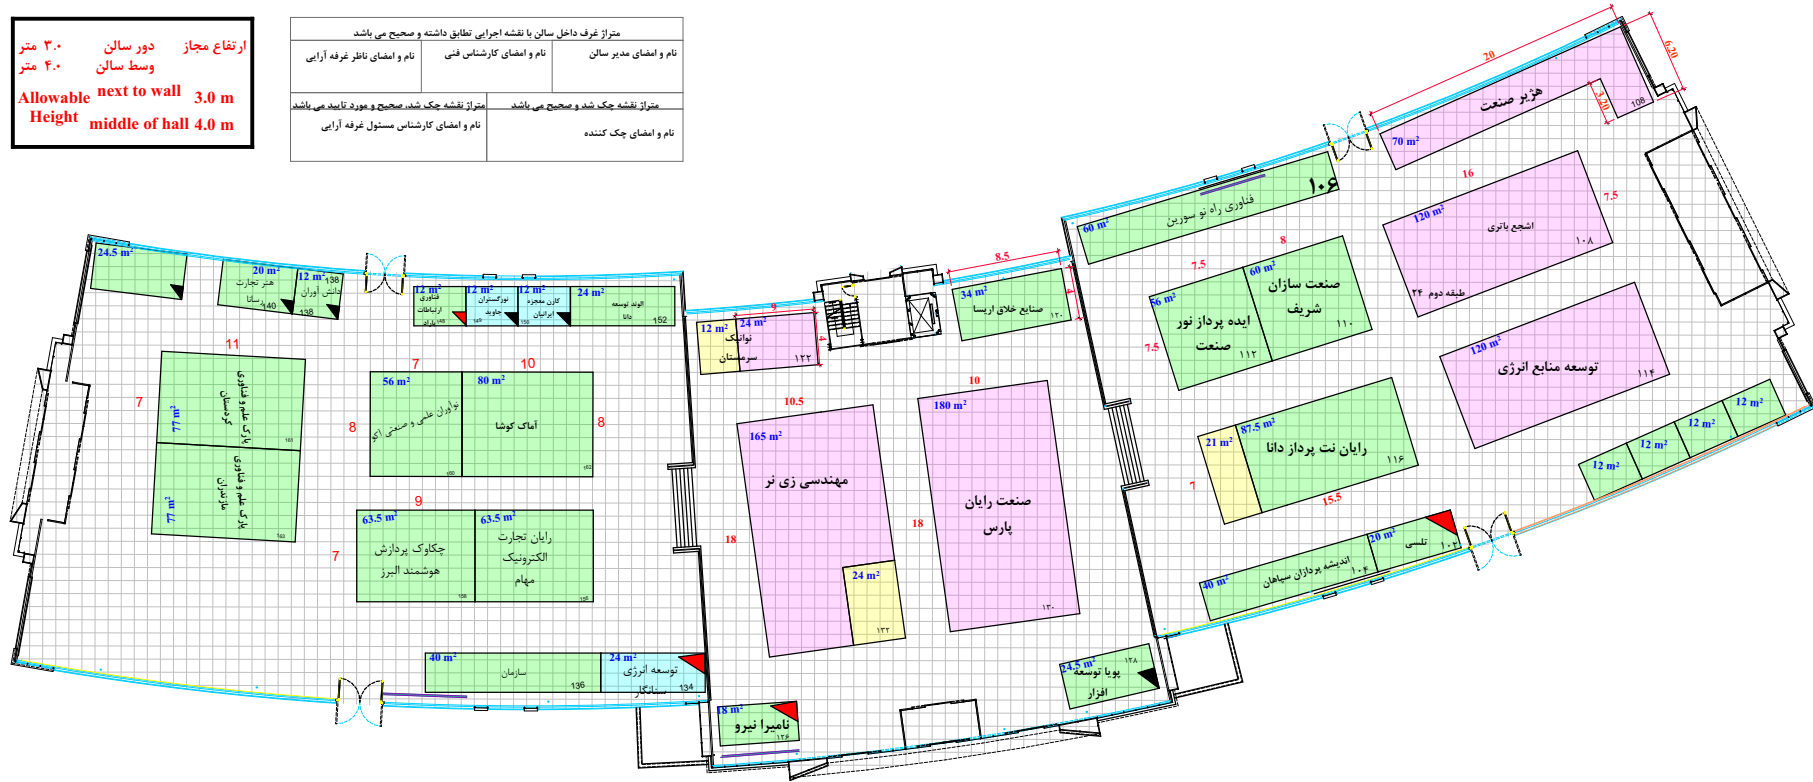

ارتفاع مجاز دور سالن ۳.۰ متر
 وسط سالن ۴.۰ متر
 Allowable next to wall 3.0 m
 Height middle of hall 4.0 m

متر از غرف داخل سالن یا نقشه اجرایی تطابق داشته و صحیح می باشد		
نام و امضای مدیر سالن	نام و امضای کارشناس فنی	نام و امضای ناظر غرفه آرای
متر از نقشه چک شد و صحیح می باشد.		
متر از نقشه چک شد، صحیح و مورد تأیید می باشد.		
نام و امضای چک کننده	نام و امضای کارشناس مسئول غرفه آرای	

غرفه ۴ طرف باز در همسایگان سالن
 غرفه ورودی در پهنای اصلی
 غرفه سمت چپ و راست در پهنای اصلی

غرفه دو سه طرف باز
 غرفه یک طرف باز

غرفه ارزی

فضای با تجهیزات رایانه
 بیش ساخته ویژه

۴۳	بیش ساخته رایانه
	بیش ساخته ارزی
جمع	
۱۶۴۴	خودساز رایانه
۵۷	خودساز ارزی
۱۷۰۱	جمع
راست و چپ ورودی	
۳۹۱	ورودی اصلی
متر از غرف دور و سه بر	
۹۲۸	
متر از غرف یک بر	
۴۸	
متر از ارزی	
۵۶	
۱۴۲۳	جمع

بیست و هفتمین نمایشگاه بین المللی الکترونیک، کامپیوتر و تجارت الکترونیک

Hall No. 5

متر مربع ۴۱۰۰۰ مساحت کل سالن
 متر مربع ۱۰۰۰۰ مساحت سالن اصلی
 متر مربع ۱۰۰۰۰ مساحت سالن چپ
 متر مربع ۱۰۰۰۰ مساحت سالن راست