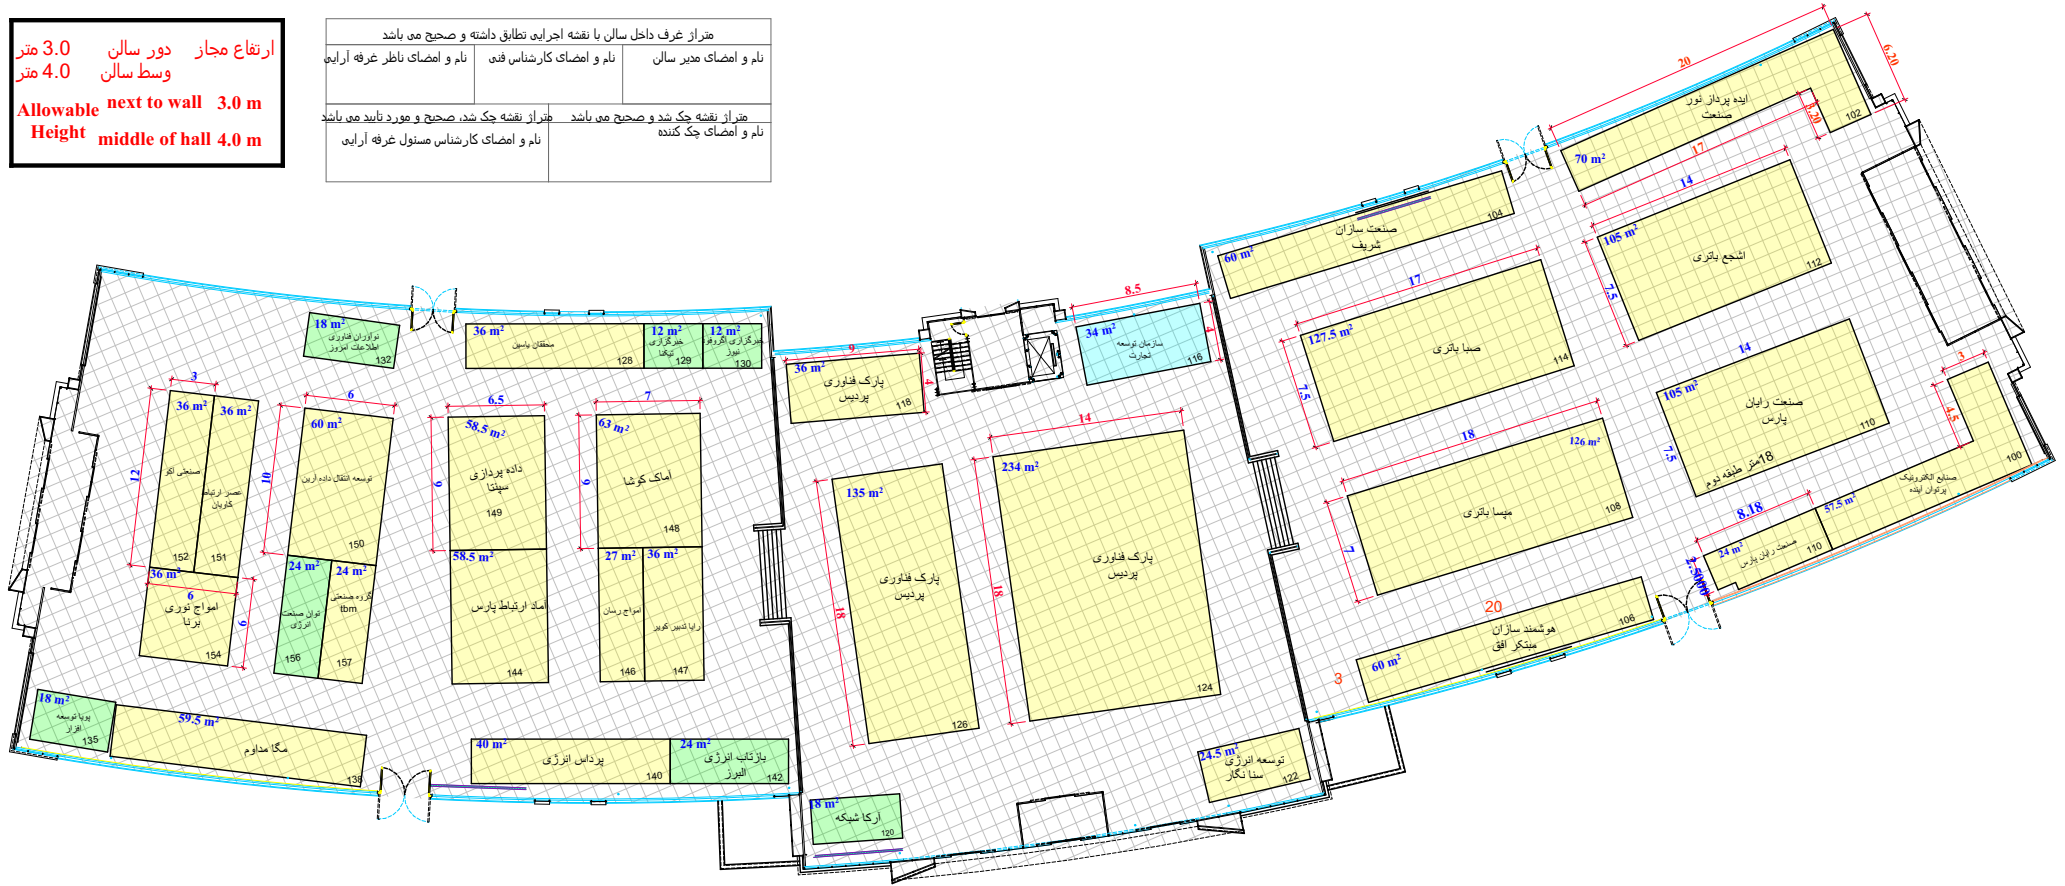

ارتفاع مجاز دور سالن 3.0 متر
 وسط سالن 4.0 متر
 Allowable next to wall 3.0 m
 Height middle of hall 4.0 m

متراژ غرف داخل سالن با نقشه اجرایی تطابق داشته و صحیح می باشد		
نام و امضای مدیر سالن	نام و امضای کارشناس فنی	نام و امضای ناظر غرفه آرایشی
متراژ نقشه چک شد و صحیح می باشد. متراژ نقشه چک شد، صحیح و مورد تأیید می باشد		
نام و امضای چک کننده		نام و امضای کارشناس مسئول غرفه آرایشی

Hall No. 5

مساحت کل سالن 4100.0 مترمربع
 حداقل منسوب مساحت 1895 مترمربع
 مجموع متراژ تحت پوشش 1895 مترمربع

بیست و هشتمین نمایشگاه بین المللی الکترونیک، کامپیوتر و تجارت الکترونیک

فضای بانچهپرات ریالی	126 مترمربع	متراژ طبقه دوم	18 مترمربع
فضای بانچهپرات ارزی	1735 مترمربع		
فضای خودساز ریالی	34 مترمربع		
فضای خودساز ارزی			
فضای ویژه سنای			