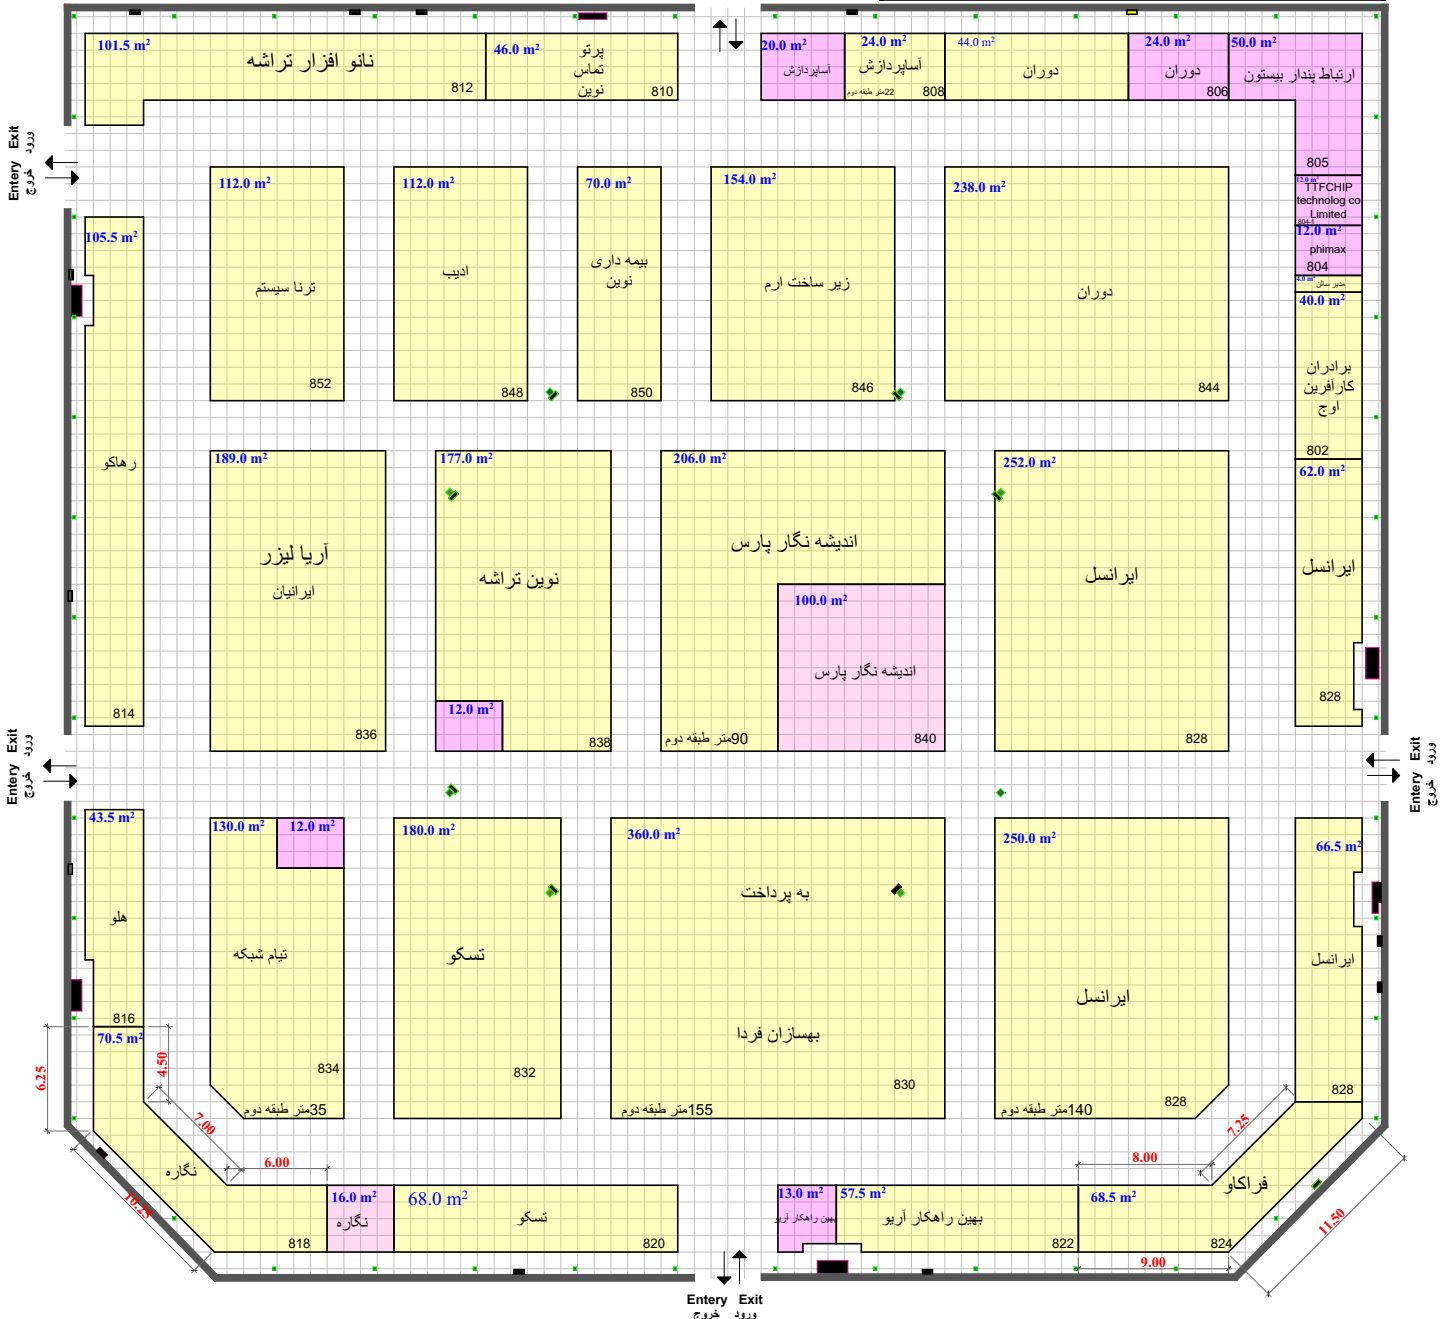

گریدهای شطرنجی بک گراند نقشه 1\*1 می باشد. نیم مربع (مستطیل)  
 معادل نیم متر است. موقعیت و ابعاد ستون ها تقریبی است  
 ارتفاع مجاز دور سالن 4.5 متر  
 وسط سالن 4.5 متر  
 Allowable Height  
 Next to wall 4.5 m  
 Middle of hall 4.5 m

**Hall No. 38**      متر مربع 442      مترال طبقه دوم

مساحت کل سالن

مجموعه متراژ تحت پوشش 3485

بیست و هشتمین نمایشگاه بین المللی الکترونیک، کامپیوتر و تجارت الکترونیک

فضای با تجهیزات ریالی	3226
فضای با تجهیزات ارزی	259
فضای خودساز ریالی	
فضای خودساز ارزی	
فضای ویژه ستادی	

North